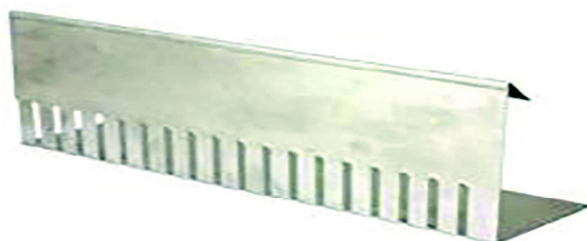

Fiche technique

BANDE GARDE GREVE

Protège la zone stérile en graviers.

Dimensions
55 mm
70 mm
80 mm
100 mm
120 mm

*Disponible en **acier galvanisé 8/10** ou **inox 8/10***

Pour toutes autres dimensions, nous consulter.